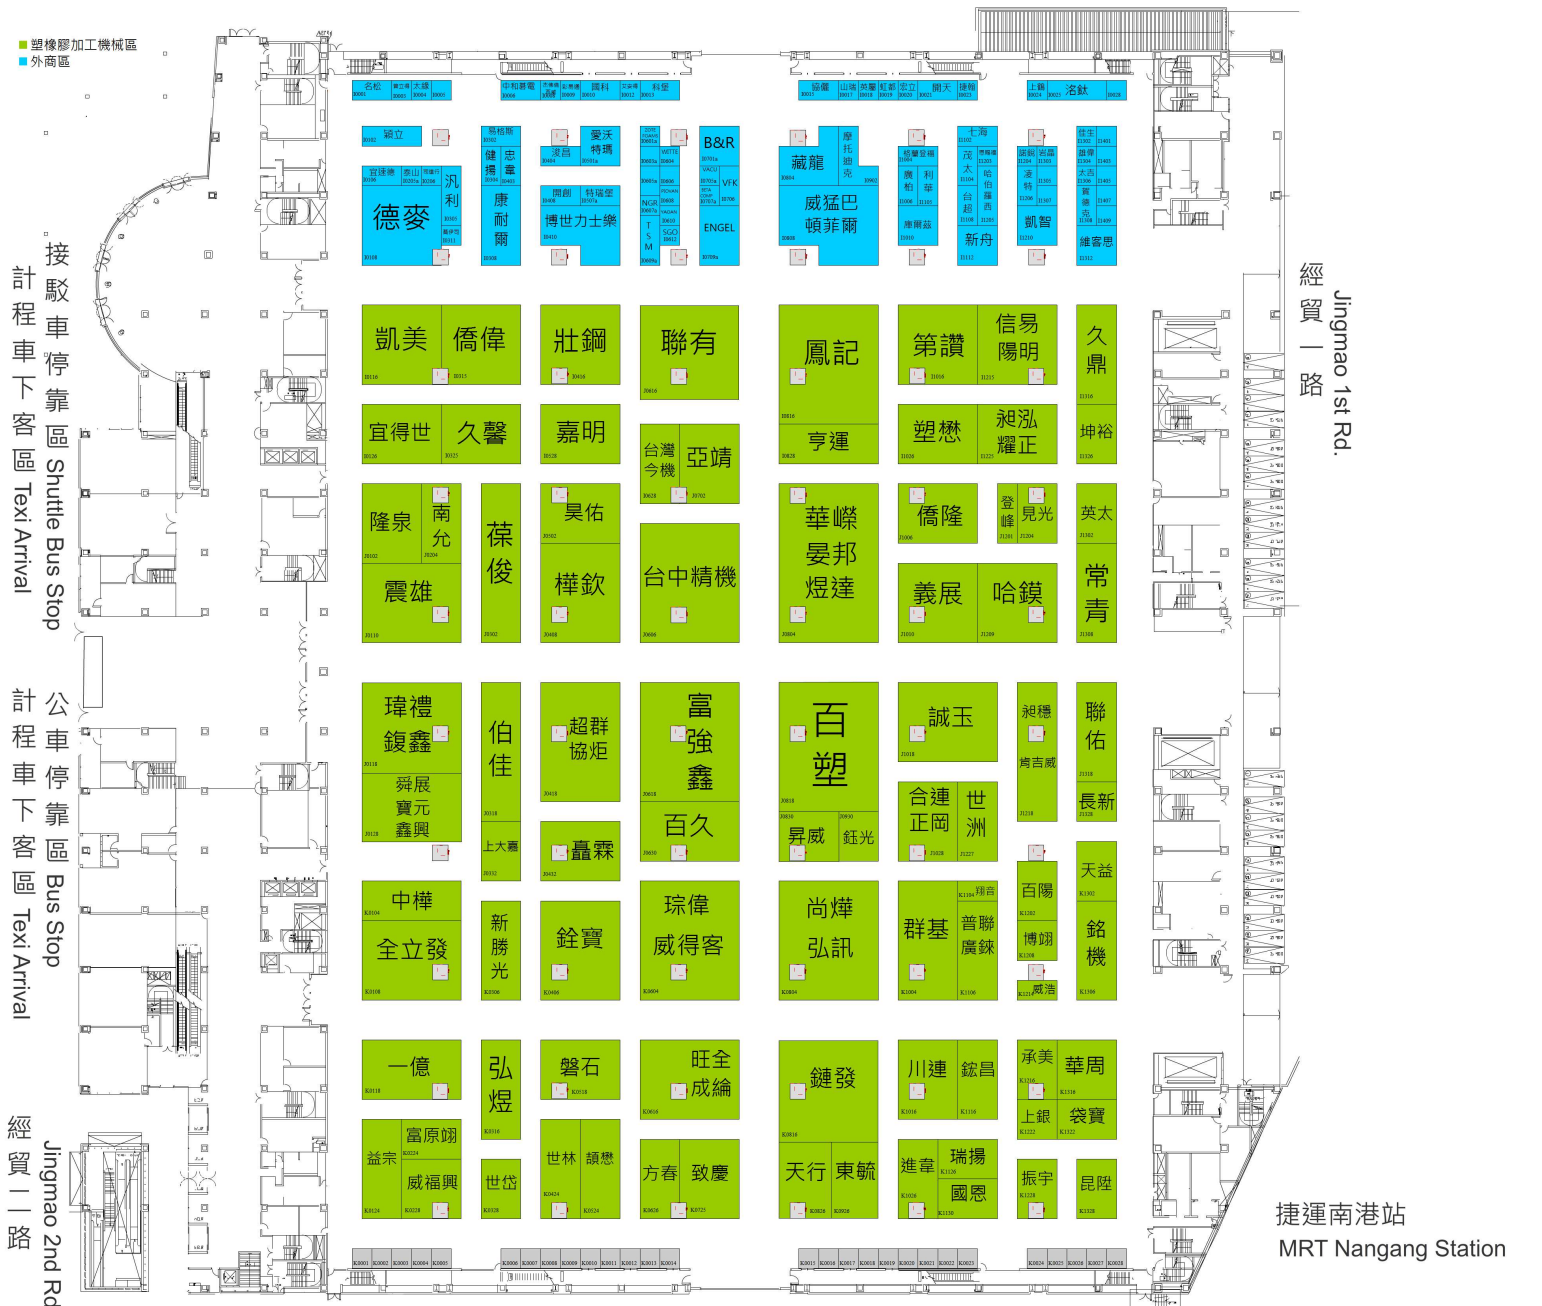

■ 塑膠加工機械區
■ 外商區

計程車下客區 Taxi Arrival
計程車下客區 Taxi Arrival
計程車下客區 Taxi Arrival

公車停靠區 Bus Stop
公車停靠區 Bus Stop
公車停靠區 Bus Stop

經貿一一路
經貿一一路

南港路一段
Nangang Rd., Sec. 1

南港展覽館站
MRT Nangang Exhibition Center Station

台北世貿中心南港展覽館
TWTC Nangang Exhibition Hall

下層展場(1樓)平面圖
Ground Level Exhibition Hall Plan(1F)

經貿一一路
Jingmao 1st Rd.

捷運南港站
MRT Nangang Station